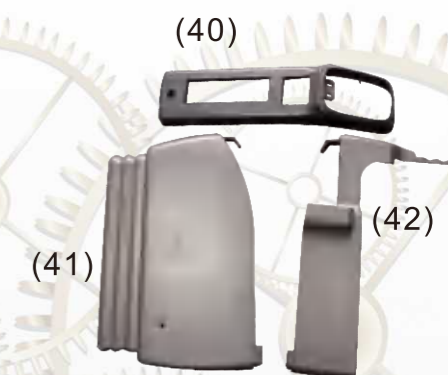

No.	YNF Code	Description
(35)	YNF13435	2045509 COVER
(36)	YNF13436	4456654 COVER
(37)	YNF13437	4420878 COVER (R.H.)
(38)	YNF13438	4420879 COVER (R.H.L.H.)
(39)	YNF13439	4420880 COVER (R.H.R.H.)
(40)	YNF13440	4420875 COVER (L.H.)
(41)	YNF13441	4420876 COVER (L.H.L.H.)
(42)	YNF13442	4420877 COVER (L.H.R.H.)